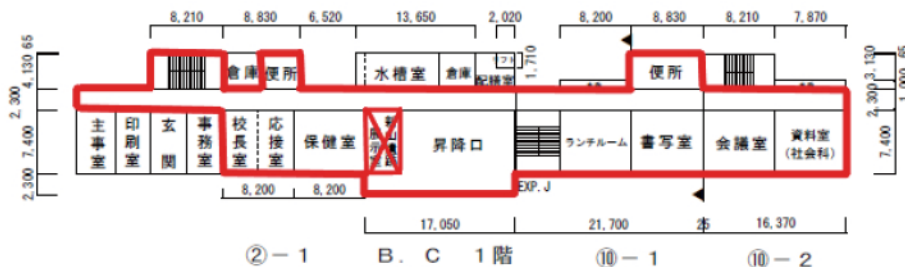

②-1 B棟RF

プール機械室 30㎡