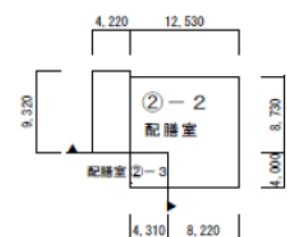

②-1 B棟RF

プール機械室 30㎡